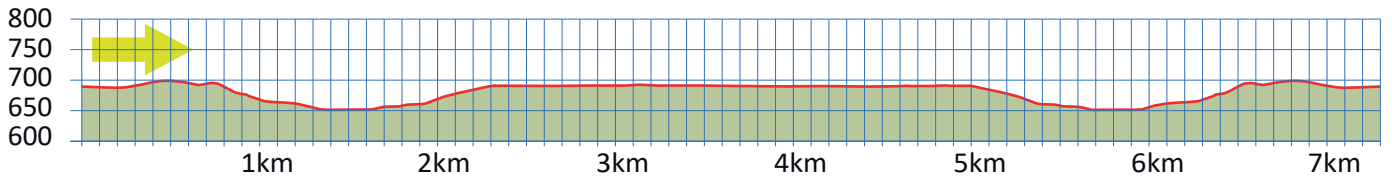

GÜBSENSEE

31

9000 ST.GALLEN

12'166

0

7.3 km

m.ü.M.

Schlössli Haggen