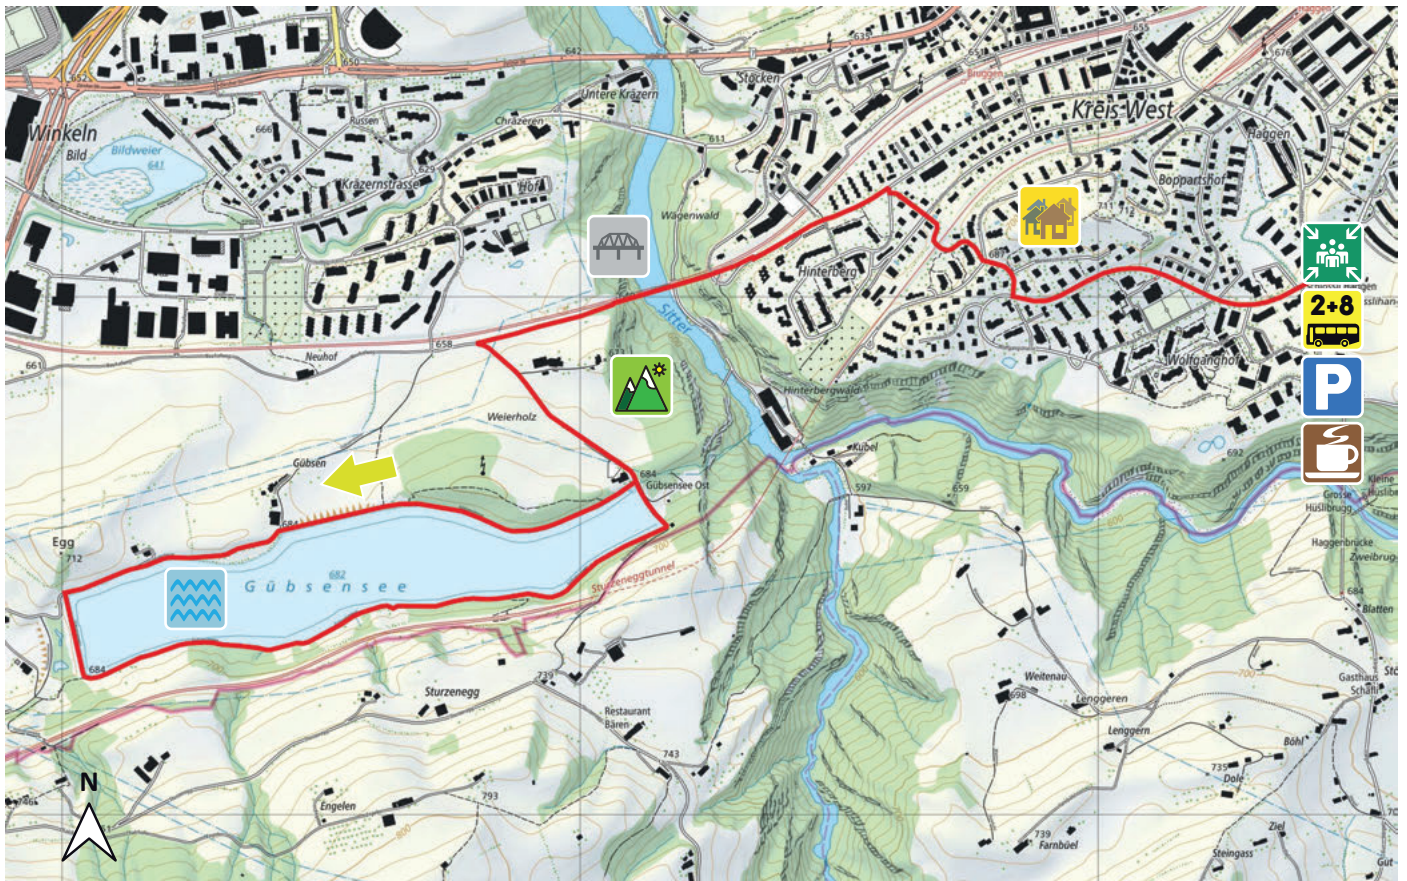

GÜBSENSEE

31

9000 ST.GALLEN

12'166

0

7.3 km

m.ü.M.

Schlössli Haggen

Bushaltestelle Schlössli

(ÖV Buslinien 2 + 8)

Pfadiheim und Parkplätze beim Rest.

Blick Fürstenland, Abtwil und Tannenber

Stadtquartiere Bruggen und Winkeln

Eisenbahnbrückenüberquerung

Stausee (Gübsensee)

Wirtschaft zum Schlössli Haggen